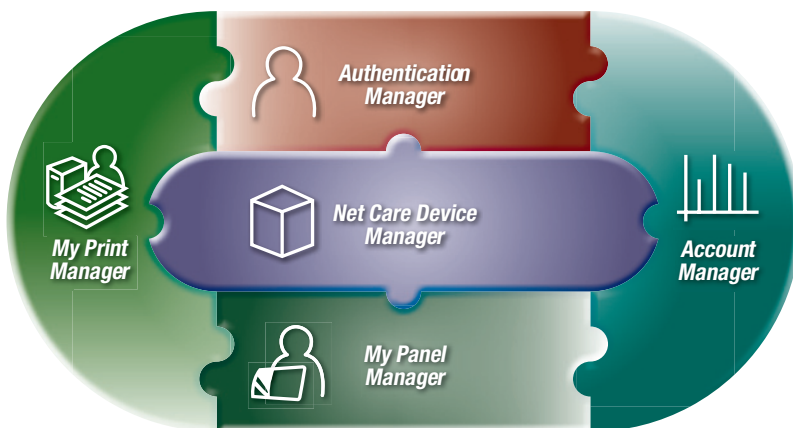

KONICA MINOLTA

The essentials of imaging

Aller guten Dinge **sind fünf**

➔ Perfekt in jeder Kombination: die fünf Module der PageScope Enterprise Suite

Die einzelnen Module der PageScope Enterprise Suite können beliebig kombiniert werden. Und dank ihrer Kompatibilität mit etablierten Technologien wie LDAP und Active Directory ist der direkte Zugriff auf die vorhandenen Unternehmensdaten von allen vernetzten Ausgabesystemen gewährleistet.